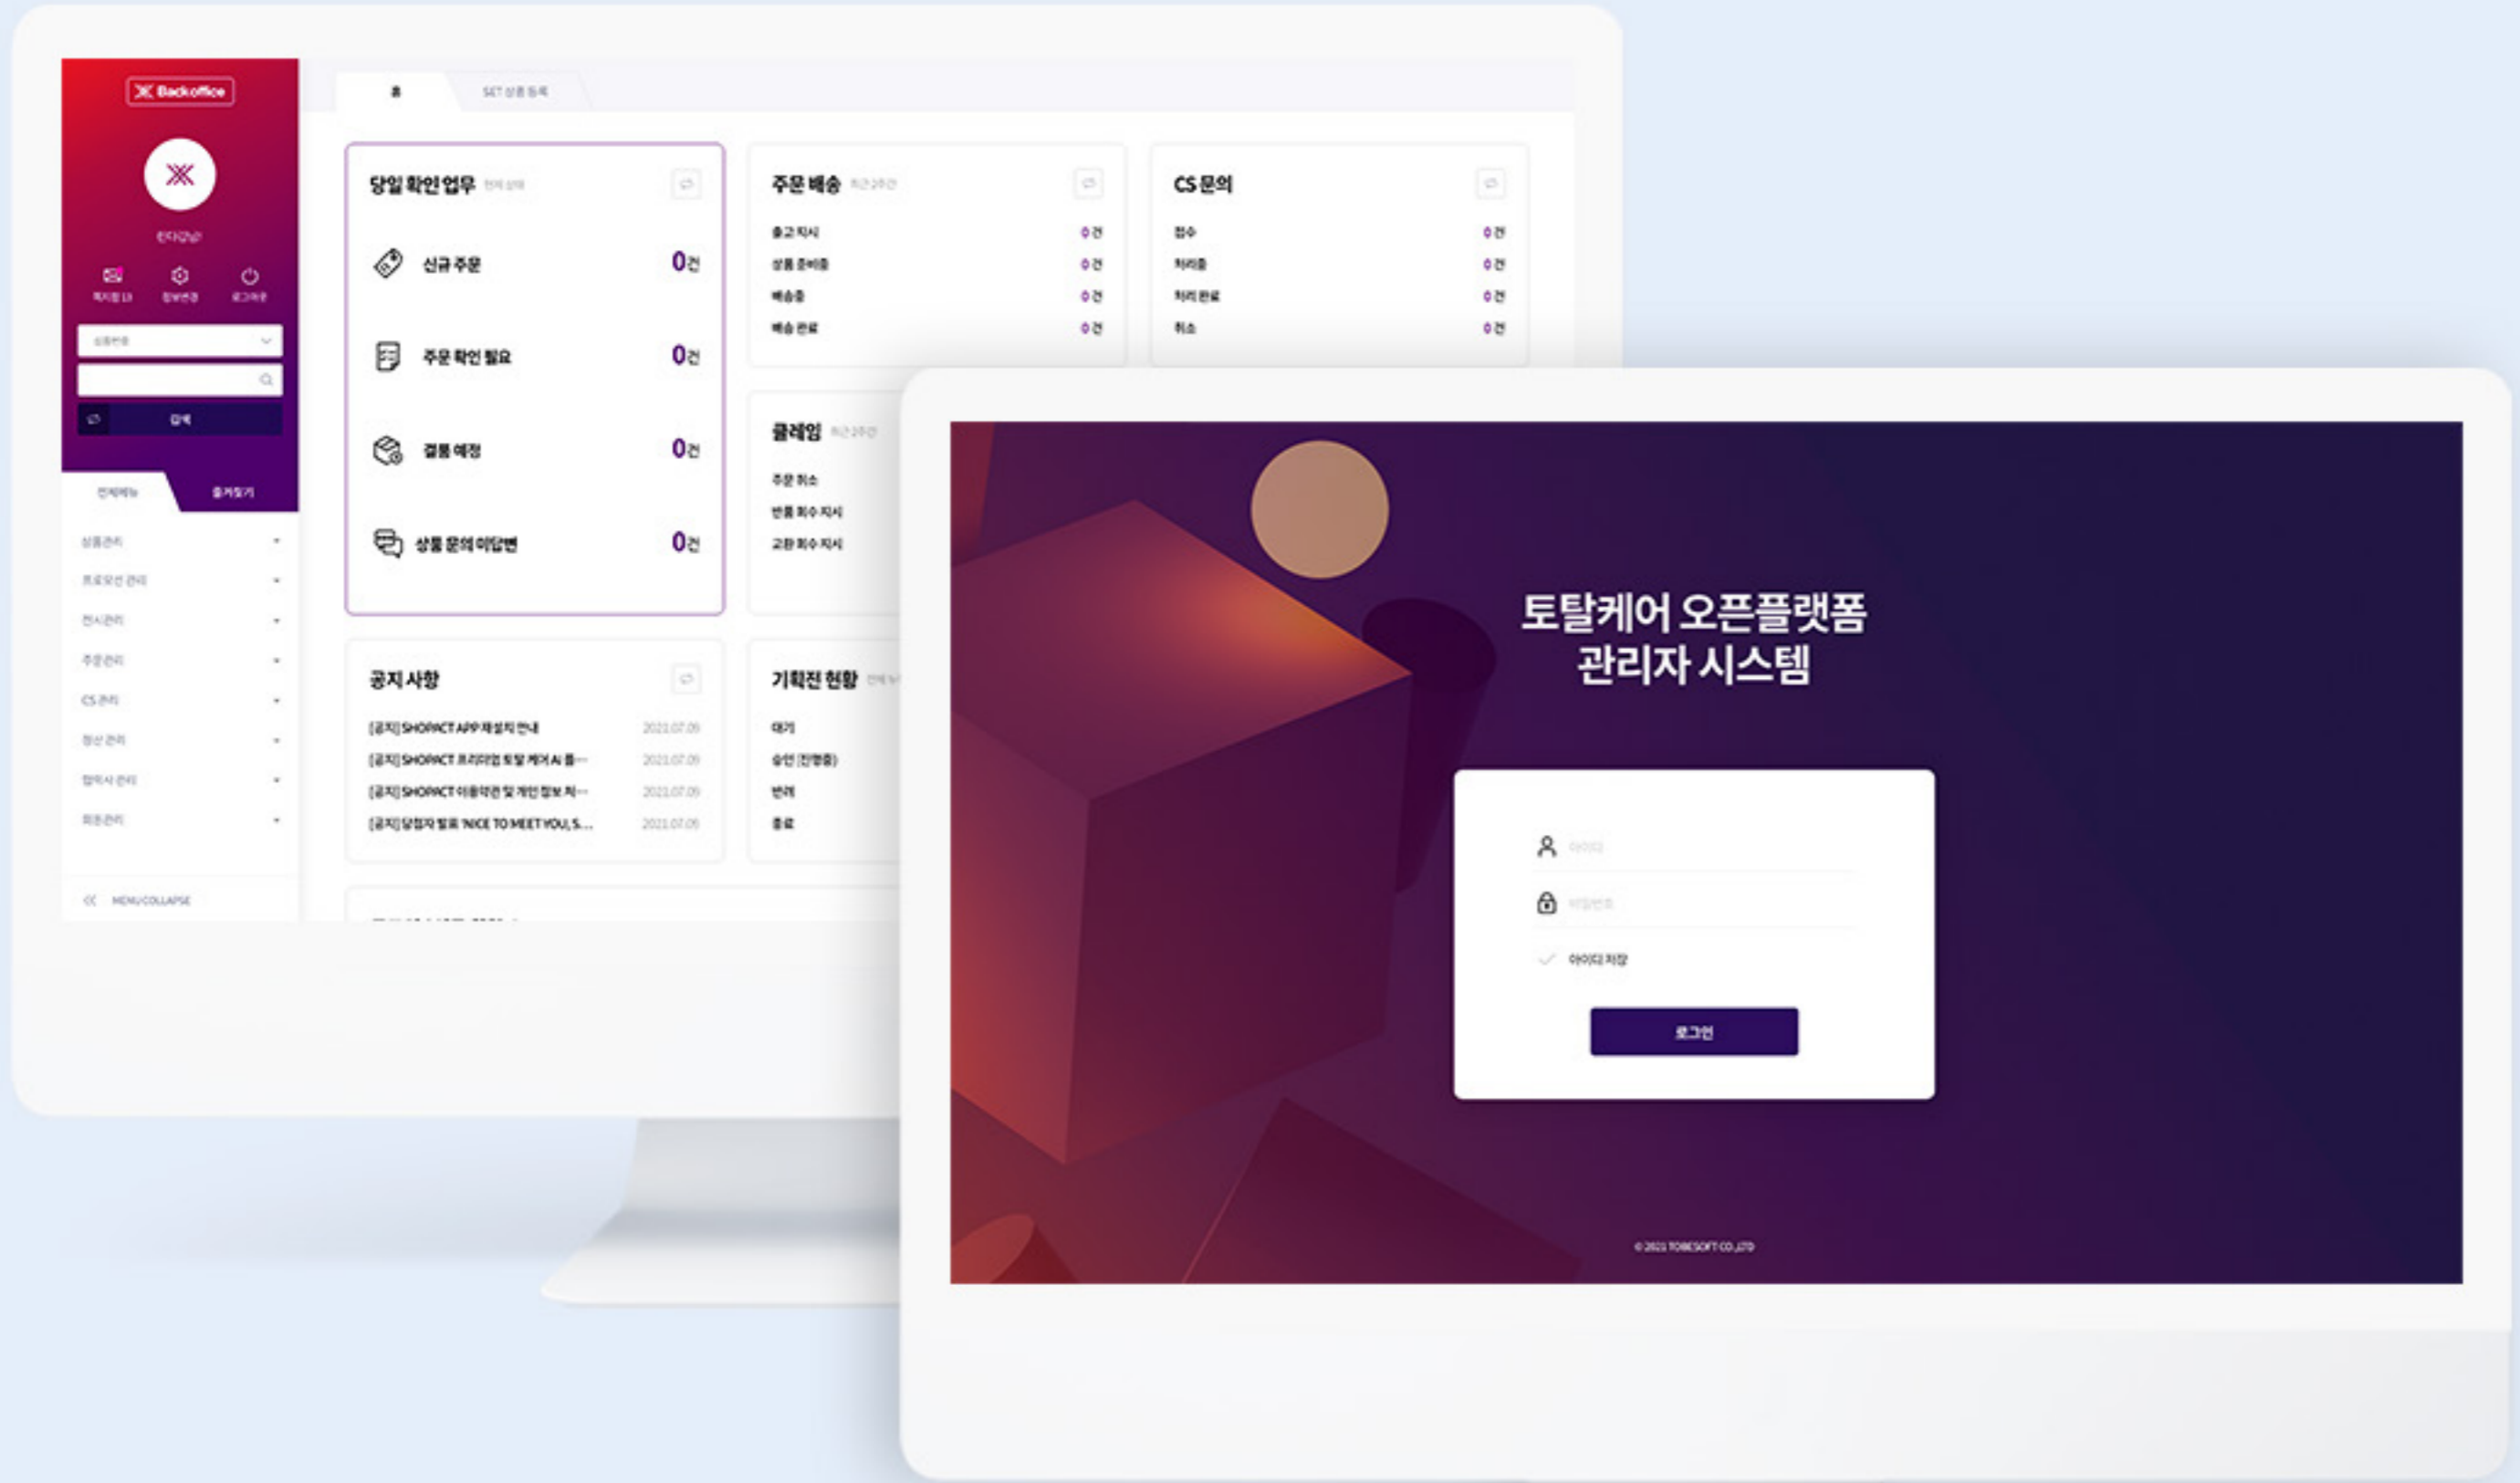

투비몰 관리자 솔루션 UI·UX 개발

쇼핑몰 관리자 웹솔루션
디자인 / 퍼블리싱

Project