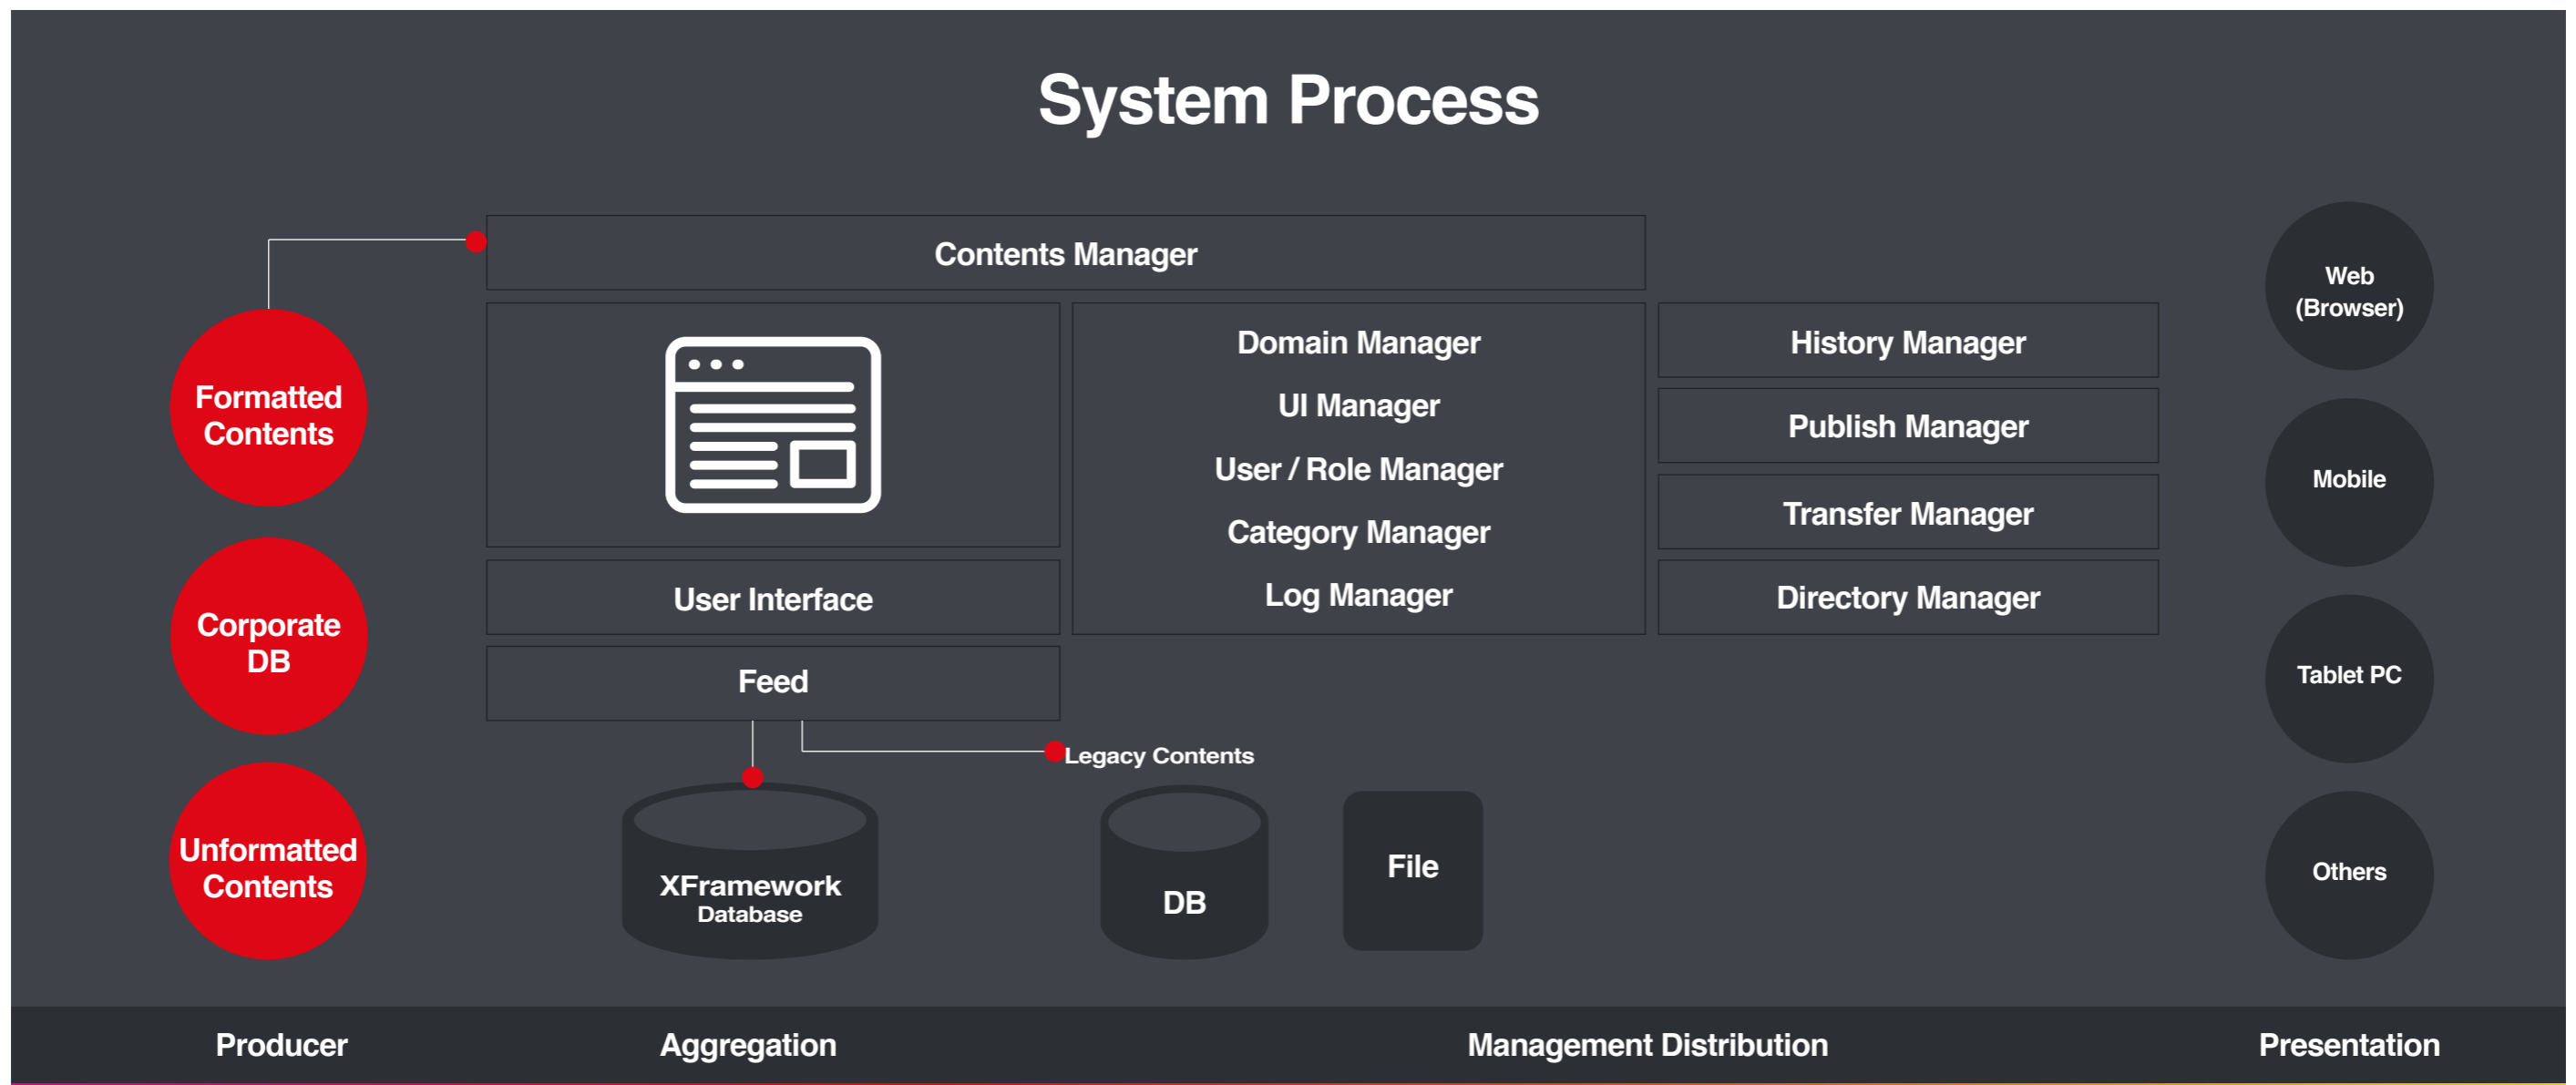

XFramework

XFramework는 고객의 복잡하고 다양한 웹사이트 관리 요구사항들을 고려한 유연한 설계로 고객의 웹사이트 관리와 기획, 운영 전반에 대한 요구사항을 신속하고 정확하게 만족시켜 드립니다.

XFramework

* Framework - Spring/iBatis